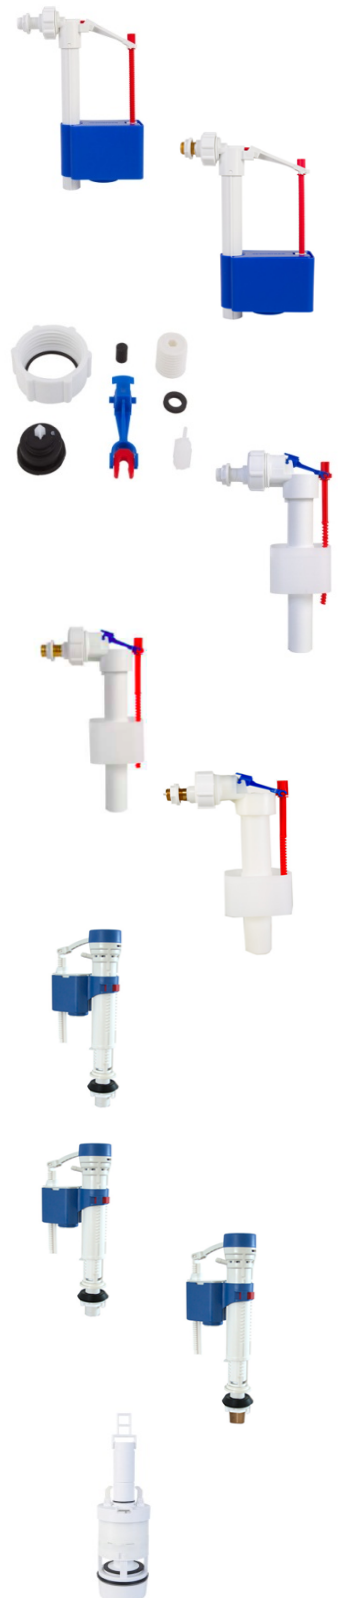

## Впускні та зливні механізми

Артикул	Опис	Роздрібна, грн зНДС
STY-701	Впускний механізм для бачка туалету з пластмасовою різьбою	326,7
STY-701-R	Впускний механізм для бачка туалету з мідною різьбою	380,7
STY-703-J	Ремонтний комплект для впускних механізмів типу STY-703 и STY-704	264,6
STY-703-M	Впускний механізм для бачка туалету з пластмасовою різьбою, універсальний	392,85
STY-703-R	Впускний механізм для бачка туалету з мідною різьбою, універсальний	572,4
STY-704-R	Впускний механізм для бачка туалету з короткою мідною різьбою	554,81
STY-705-M	Впускний механізм для бачка туалету з пластмасовою різьбою, з нижнім підведенням 3/8"	611,55
STY-706-M	Впускний механізм для бачка туалету з пластмасовою різьбою з нижнім підведенням 1/2"	472,5
STY-706-R	Впускний механізм для бачка туалету з мідною різьбою з нижнім підведенням 1/2"	708,75
STY-720	Зливний механізм для бачка туалету	274,23